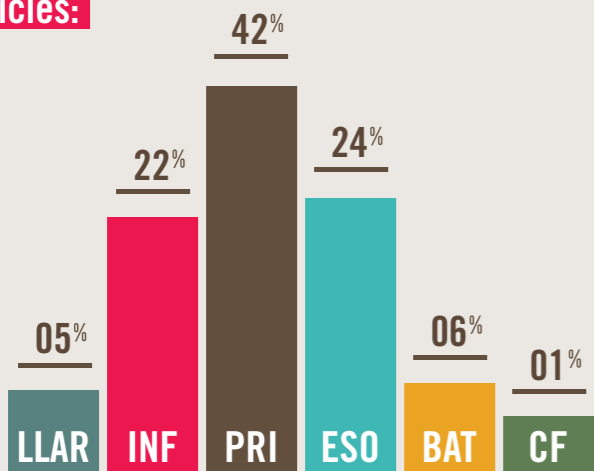

Escoles:
36

Poblacions:
31

Cicles:

Educadors:
1.753

Alumnes:
20.191

Famílies:
15.531