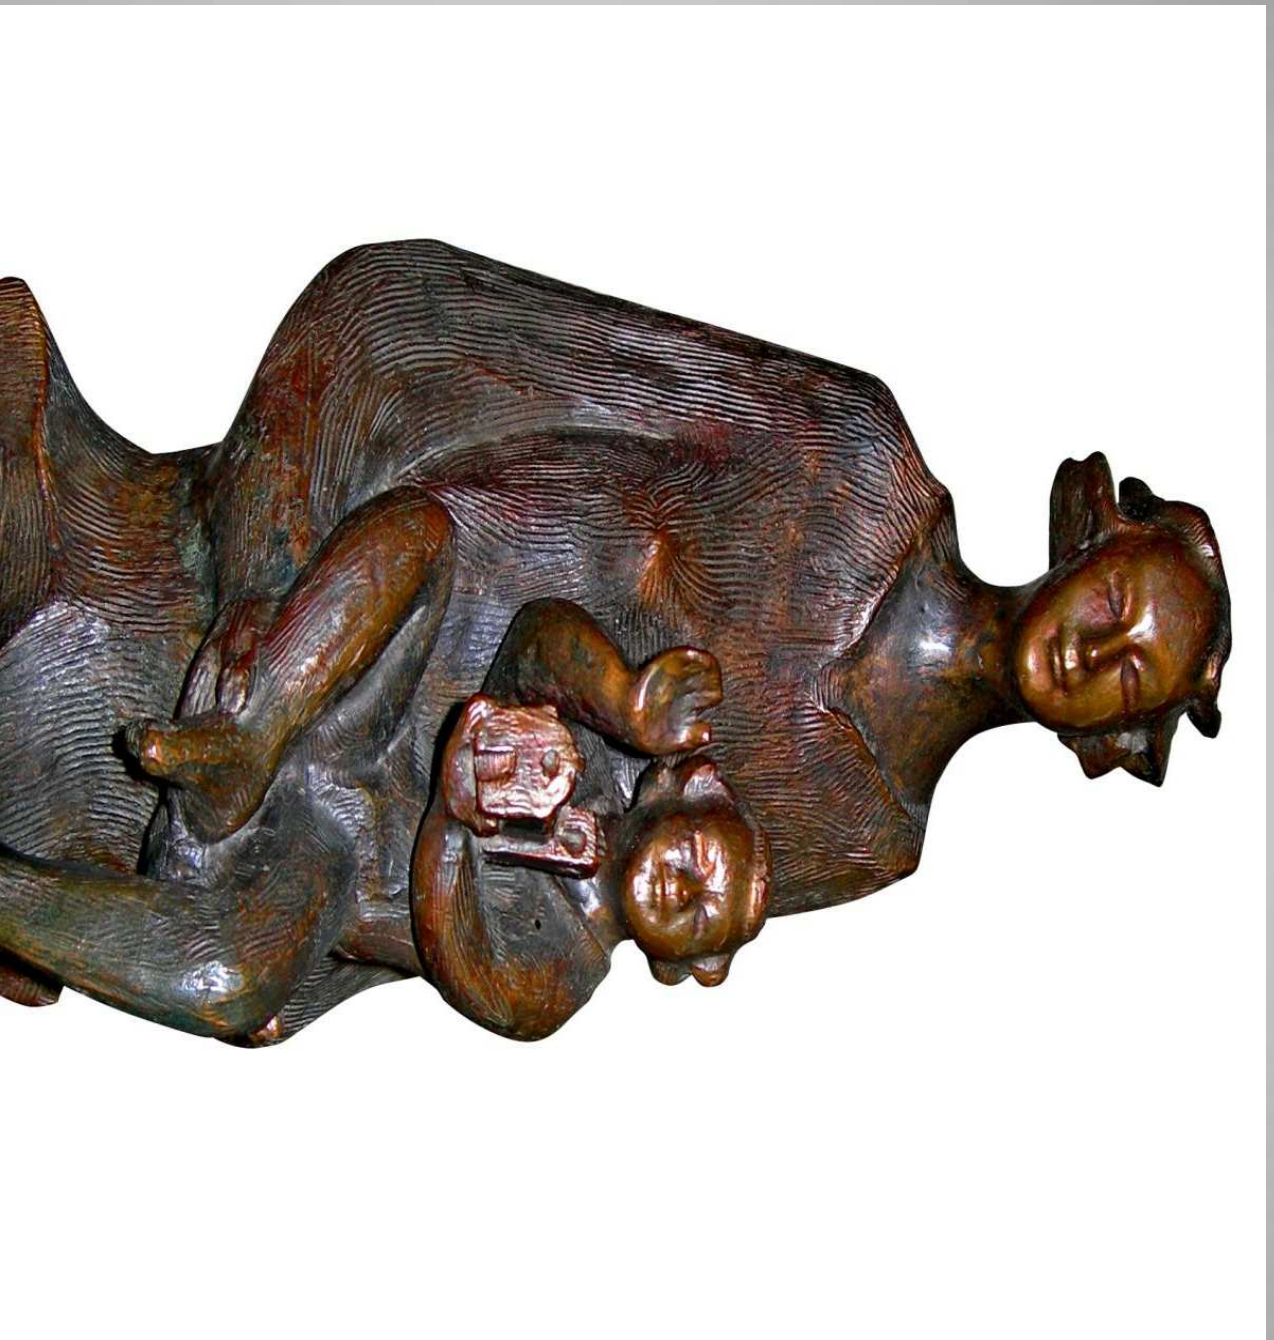

Mare de Deu de Bellvitge (detail)