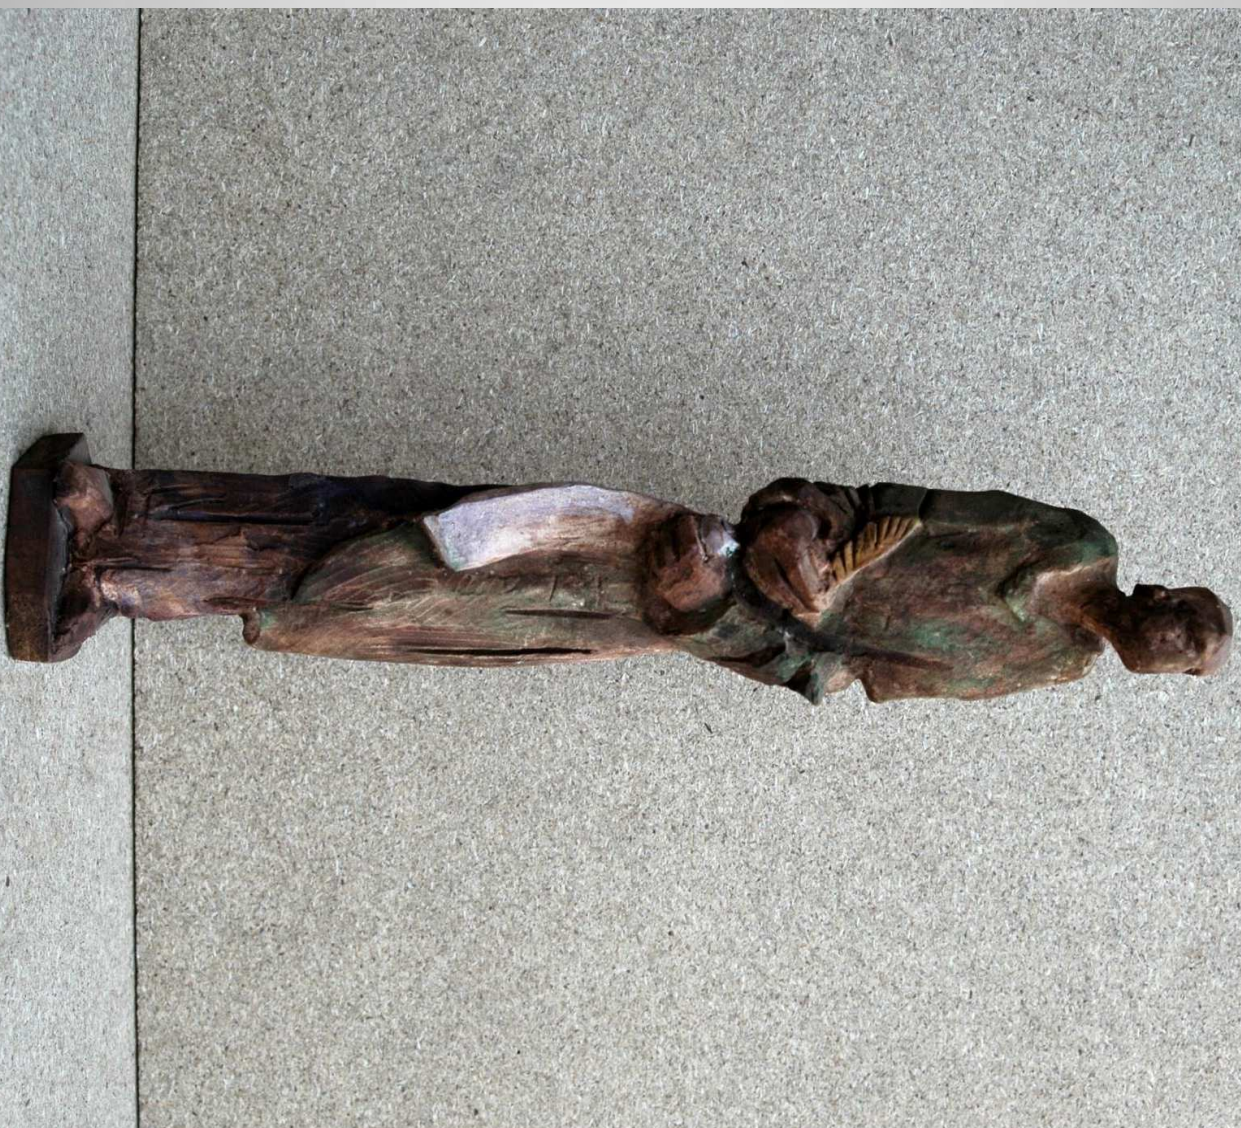

Sant Joan (detail)