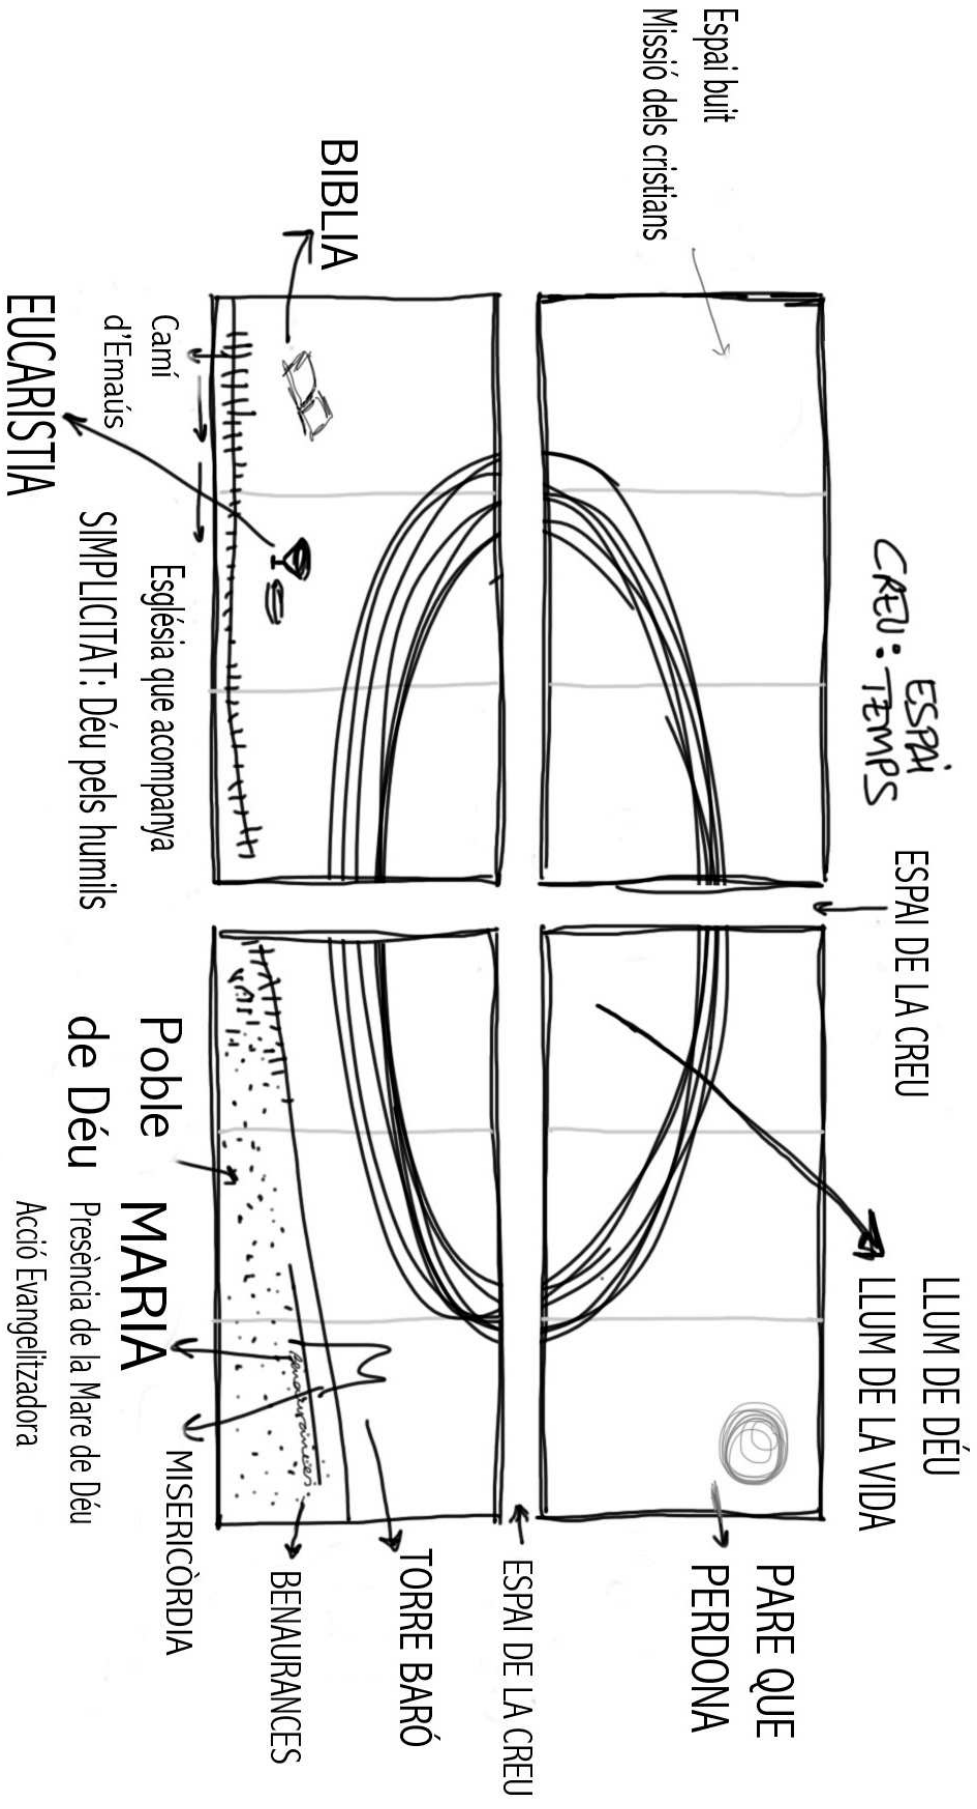

PROJECTE MURAL CAPELLA DE ST. LLUC AL BARRI DE TORRE BARÓ: GORETTI POMÉ

ESBOSSOS

PROJECTE MURAL CAPELLA DE ST. LLUC AL BARRI DE TORRE BARÓ: GORETTI POMÉ

ESBOSSOS

grattage	textura	gama cromàtica