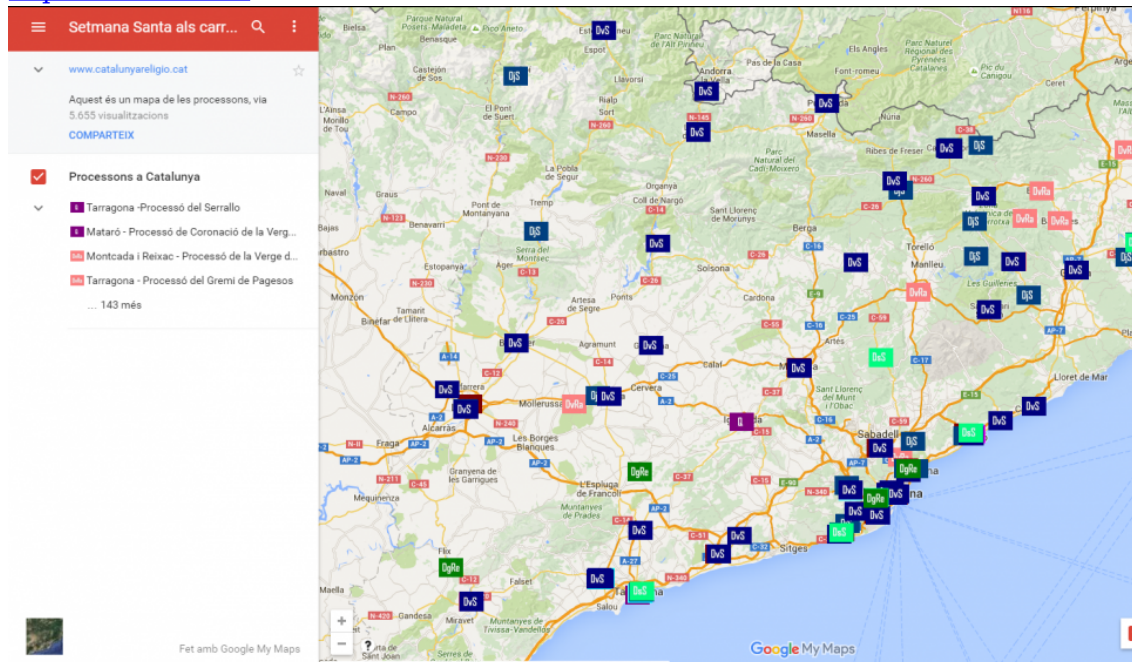

Semana Santa en las calles de Cataluña

Ds, 1/04/2017 per Catalunya Religió

[Espai de recursos](#)

Este es un mapa de las procesiones, vía crucis y desfiles que se hacen en las calles de Cataluña durante la Semana Santa. Se excluyen actos cerrados o no estrictamente procesionals. Los iconos identifican con siglas los días de Semana Santa (con fechas variables según el año). Son estas:

DvRa: Viernes antes de Ramos (antes, de Dolores)

DsRa: Sábado antes de Ramos

DgRa: Domingo de Ramos

DLS: Lunes Santo

DMS: Martes Santo

DCS: Miércoles Santo

DJS: Jueves Santo

DVS: Divendnada San

DSS: Sábado Santo (o de Gloria)

DgRe: Domingo de Ressurreció

DLP: Lunes de Pascua

Q: otros

Si conoceis alguna procesión no incluida en este mapa, puede responder un cuestionario desde clicando [aquí](#) .

Véase [Semana Santa en las calles de Cataluña](#) en un mapa más grande. Desde aquí también se puede ver en un mapa Google Earth.

Véase también [Las pasiones en Cataluña](#).

Véase también [Celebraciones de Pascua en Cataluña](#).